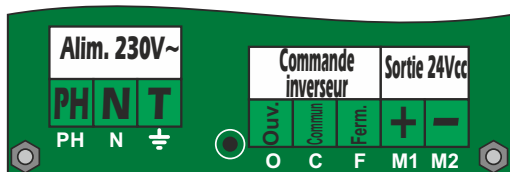

DUPUY EQUIPEMENTS - Z.A Les Ajeux - 72400 La Ferté Bernard
Tél : 02 43 60 78 60 - Fax : 02 43 93 41 94 - Email : clients@de72.fr
www.dupuy-equipements.com

Date : 04.04.2023

Page : 1/1