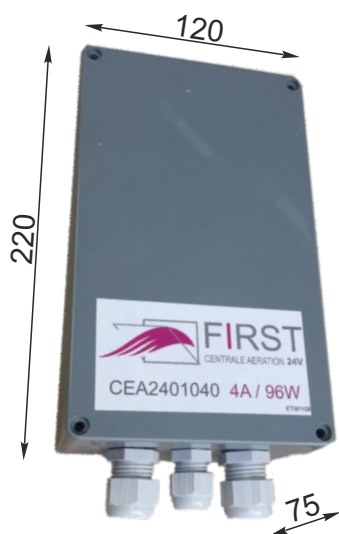

# FICHE TECHNIQUE

Référence produit :

**CEA24010 . .**

Référence notice :

**FT 11009**

## CENTRALE DE COMMANDE 24Vcc AERATION

Description :

La centrale CEA24010 . . de la gamme FIRST a pour fonction de commander l'ouverture et la fermeture de tous les types d'ouvrants d'aération en façade ou en toiture.

Caractéristiques générales :

Tension d'alimentation : 230V~

Tension de sortie : 24Vcc

Intensité et puissance : CEA2401025 : 2.5 A / 60 W

CEA2401040 : 4 A / 96 W

CEA2401060 : 6 A / 144 W

Répartition : 1 zone

Type : Alimentation non secours

Entrées de commande : Poussoir ouv/ferm. et/ou thermostat d'ambiance

Protection : Fusible 5AT/250V, Ø5 x 20

Dimensions : larg, 120 x haut, 220 x prof, 75

Matière : Boîtier ABS, couleur grise, couvercle à visser, IP65