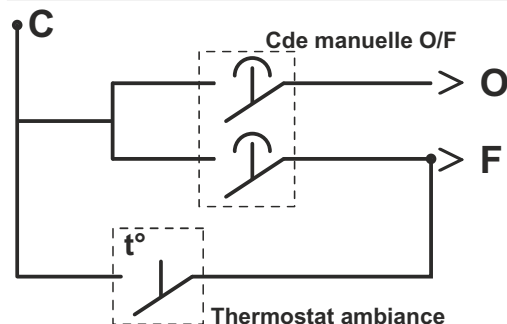

DUPUY EQUIPEMENTS - Z.A Les Ajeux - 72400 La Ferté Bernard
Tél : 02 43 60 78 60 - Fax : 02 43 93 41 94 - Email : clients@de72.fr
www.dupuy-equipements.com

Date : 04.04.2023

Page : 1/1