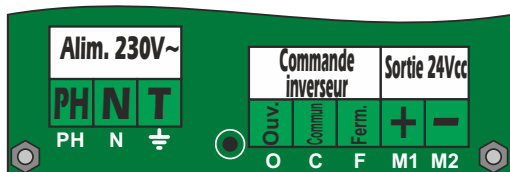

Schéma du bornier de raccordement

Alimentation secteur

Entrées commande

Sortie 24Vcc vers ouvrants

DUPUY EQUIPEMENTS - Z.A Les Ajeux - 72400 La Ferté Bernard
Tél : 02 43 60 78 60 - Fax : 02 43 93 41 94 - Email : clients@de72.fr
www.dupuy-equipements.com

Date : 04.04.2023

Page : 1/1