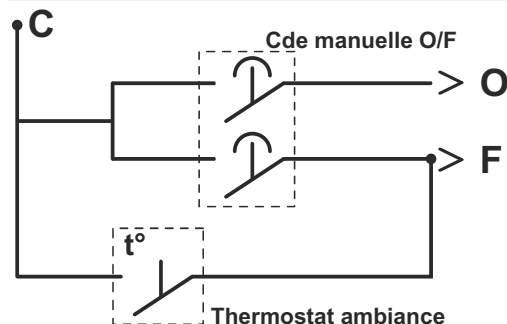

Schéma du bornier de raccordement

Alimentation secteur

Entrées commande

Sortie 24Vcc vers ouvrants

DUPUY EQUIPEMENTS - Z.A Les Ajeux - 72400 La Ferté Bernard
Tél : 02 43 60 78 60 - Fax : 02 43 93 41 94 - Email : clients@de72.fr
www.dupuy-equipements.com

Date : 04.04.2023

Page : 1/1