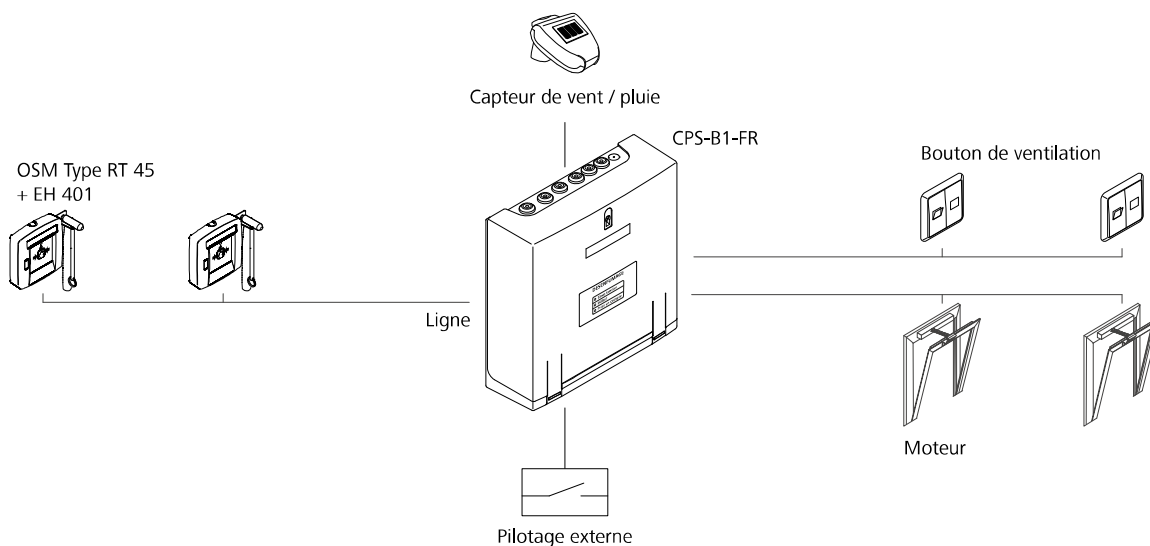

CPS-B1-5-0101-FR

Caractéristiques

- » Centrale de désenfumage compacte spécialement adaptée aux cages d'escalier
- » Courant d'entraînement total maximal : 5 A
- » Tension de sortie stabilisée
- » Fonctions de sécurité de désenfumage commutables : défaut = alarme, tentatives de réouverture désenfumage en cas d'échec et réinitialisation à distance des détecteurs de fumée
- » Fonctions confort intégrées pour la ventilation journalière
- » Raccordement possible d'un détecteur de pluie ou d'un capteur de vent / pluie sans module additionnel
- » Raccordement de 2 Organe de Sécurité à Manipuler Type RT 45 maximum par centrale
- » Alimentation d'urgence par batterie pour 72 h min.

Accessoires

Batteries

Organe de Sécurité à Manipuler Type RT 45

Système de capteurs

Exemple d'utilisation

Données techniques

CPS-B1-5-0101-FR	
Alimentation	230 V AC / 50 Hz / 145 VA
Puissance en veille	< 2 W / 16 VA
Sortie	24 V DC / 5 A
Surveillance du mode de service	Service continu
Mode de service Alarme / Ventilation	Mode intermittent, 30 % (E.D) facteur de marche
Type de protection	IP 32D
Plage de températures	-5 °C ... +40 °C
Ligne / Groupe	1 / 1
Boîtier	Plastique
Couleur	Blanc (~ RAL 9016)
Type de batterie	Typ 8 (2x)

Les batteries doivent être commandées séparément.

Version

Type	N° art.	L x H x P	Poids
CPS-B1-5-0101-FR	30.119.35	310 x 310 x 104 mm	1,92 kg

Admissions / Certifications

Pour obtenir des informations sur les certifications, adressez-vous à votre concessionnaire D+H.